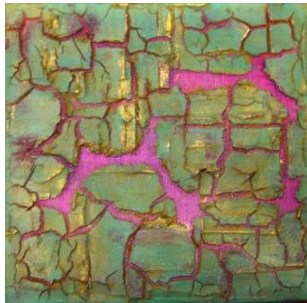

CHARLOTTE OTTWALD

erdARTige

GESCHENKBILDER

LAST GLOW OF NATURE

COPPER & EARTH

LANDSCHAFTSTÄNZER

RUHE

IRRGARTEN

SICHERHEIT

KRAFT

STURM

MYSTERIA

STRANGE BEAUTY

WONDERLAND

SEHNSUCHT

# erdARTige GESCHENKBILDER

---

Lehmreliefs und Mischtechniken auf Keilrahmen  
Bemalung mit Naturpigmenten  
Jedes Bild ein Unikat, signiert  
Größen 20 x 20 und 18 x 24 cm

Preis: EUR 55,-- Stück,  
EUR 48,-- ab 5 Stück  
+ 10% MWSt, exkl. Versandkosten