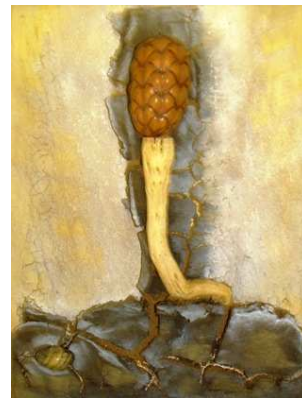

CHARLOTTE OTTWALD

erdARTige

GESCHENKBILDER

LAST GLOW OF NATURE

COPPER & EARTH

LANDSCHAFTSTÄNZER

RUHE

IRRGARTEN

SICHERHEIT

KRAFT

STURM

MYSTERIA

STRANGE BEAUTY

WONDERLAND

SEHNSUCHT

# erdARTige GESCHENKBILDER

---

Lehmreliefs und Mischtechniken auf Keilrahmen  
Bemalung mit Naturpigmenten  
Jedes Bild ein Unikat, signiert  
Größen 20 x 20 und 18 x 24 cm

Preis: EUR 55,-- Stück,  
EUR 48,-- ab 5 Stück  
+ 10% MWSt, exkl. Versandkosten