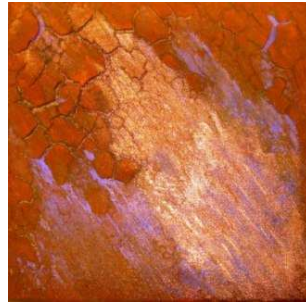

CHARLOTTE OTTWALD

erdARTige

GESCHENKBILDER

LAST GLOW OF NATURE

COPPER & EARTH

LANDSCHAFTSTÄNZER

RUHE

IRRGARTEN

SICHERHEIT

KRAFT

STURM

MYSTERIA

STRANGE BEAUTY

WONDERLAND

SEHNSUCHT

# erdARTige GESCHENKBILDER

---

Lehmreliefs und Mischtechniken auf Keilrahmen  
Bemalung mit Naturpigmenten  
Jedes Bild ein Unikat, signiert  
Größen 20 x 20 und 18 x 24 cm

Preis: EUR 55,-- Stück,  
EUR 48,-- ab 5 Stück  
+ 10% MWSt, exkl. Versandkosten