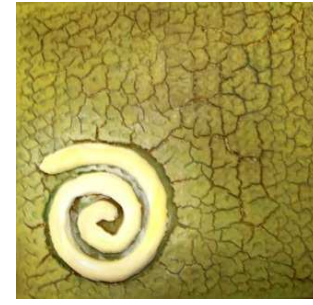

CHARLOTTE OTTWALD

erdARTige

GESCHENKBILDER

LAST GLOW OF NATURE

COPPER & EARTH

LANDSCHAFTSTÄNZER

RUHE

IRRGARTEN

SICHERHEIT

KRAFT

STURM

MYSTERIA

STRANGE BEAUTY

WONDERLAND

SEHNSUCHT

# erdARTige GESCHENKBILDER

---

Lehmreliefs und Mischtechniken auf Keilrahmen  
Bemalung mit Naturpigmenten  
Jedes Bild ein Unikat, signiert  
Größen 20 x 20 und 18 x 24 cm

Preis: EUR 55,-- Stück,  
EUR 48,-- ab 5 Stück  
+ 10% MWSt, exkl. Versandkosten